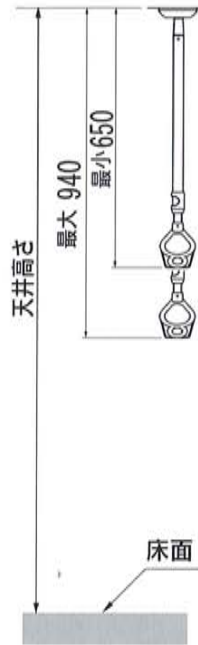

物干し・小物掛け
ガーデニング・・・
インテリアを演出する
DRY·WAVE TA60
あなたのアイデア次第
お部屋が変わります

使わない時はベースだけでスッキリ!!

使い方は
アイデア次第!

高さ伸縮調整式

ポール掛け

ポールをご利用にならない時は
壁用フックに掛けて下さい。

便利なリング用
フック付属

DRY·WAVE TA60

部品寸法図

基本納まり寸法図

製品仕様

寸法	ベース外径	φ60
	全長	650mm~940mm
材質	ベース	ABS樹脂
	先端ピース	アルミダイカスト
	固定ピース	アルミダイカスト
	ジョイントキャップ	ポリエチレン
	スプリングカバー	エラストマー
	ボール	アルミ
	リング	ABS樹脂
性能	表示耐荷重	8kg(1本あたり)
	付属品	壁用フック / 壁用フック取付ネジ ベース用ビス穴キャップ / フック リング用フック
梱包	1本入り/箱 ・ 30本入り/ダンボール箱	