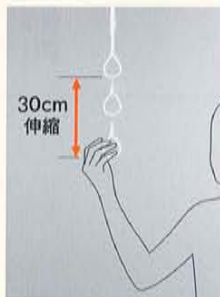

物干し・小物掛け
ガーデニング・・・
インテリアを演出する
DRY·WAVE TA60
あなたのアイデア次第
お部屋が変わります

使わない時はベースだけでスッキリ!!

使い方は
アイデア次第!

高さ伸縮調整式

ポール掛け

ポールをご利用にならない時は
壁用フックに掛けて下さい。

便利なリング用
フック付属

DRY·WAVE TA60

部品寸法図

基本納まり寸法図

製品仕様

寸法	ベース外径	φ60
	全長	650mm~940mm
材質	ベース	ABS樹脂
	先端ピース	アルミダイカスト
	固定ピース	アルミダイカスト
	ジョイントキャップ	ポリエチレン
	スプリングカバー	エラストマー
	ボール	アルミ
	リング	ABS樹脂
性能	表示耐荷重	8kg(1本あたり)
	付属品	壁用フック / 壁用フック取付ネジ ベース用ビス穴キャップ / フック リング用フック
梱包	1本入り/箱 ・ 30本入り/ダンボール箱	