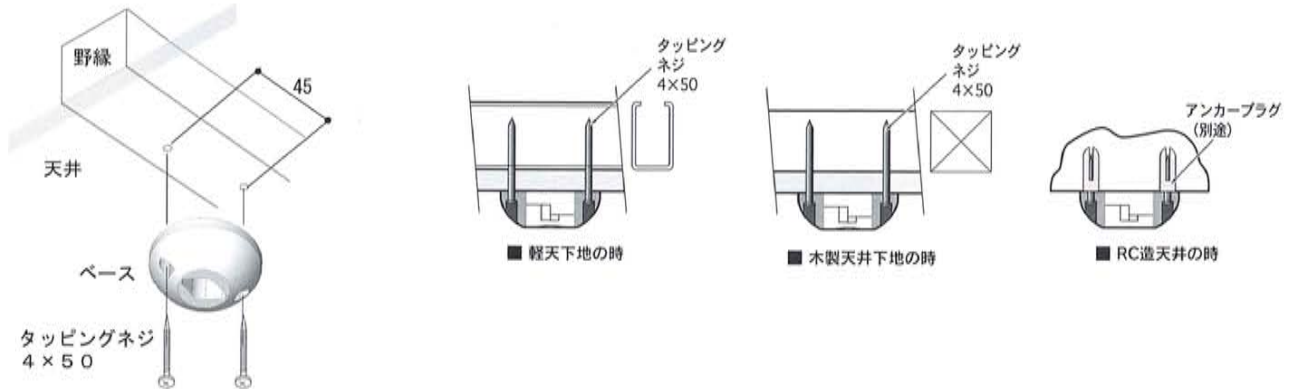

部品寸法図

基本納まり寸法図

製品仕様

寸法	ベース外径	φ60
	全長	650mm~940mm
材質	ベース	ABS樹脂
	先端ピース	アルミダイカスト
	固定ピース	アルミダイカスト
	ジョイントキャップ	ポリエチレン
	スプリングカバー	エラストマー
	ボール	アルミ
	リング	ABS樹脂
性能	表示耐荷重	8kg(1本あたり)
	付属品	壁用フック / 壁用フック取付ネジ ベース用ビス穴キャップ / フック リング用フック
梱包	1本入り/箱 ・ 30本入り/ダンボール箱	

梱包明細

名称	員数
ベース本体	1
ポールSET	1
天井取付ネジ	2
壁用フック	1
壁用フック取付ネジ	2
ベース用ビス穴キャップ	2
リング用フック	1

取付け説明

ベース取り付け

操作方法

ポールの着脱方法

ポールの長さ調整の方法

リング用フックの利用法