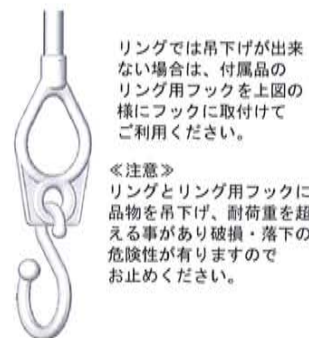

物干し・小物掛け
ガーデニング・・・
インテリアを演出する
DRY·WAVE TA60
あなたのアイデア次第
お部屋が変わります

使わない時はベースだけでスッキリ!!

使い方は
アイデア次第!

高さ伸縮調整式

ポール掛け

ポールをご利用にならない時は
壁用フックに掛けて下さい。

便利なリング用
フック付属

DRY·WAVE TA60

部品寸法図

基本納まり寸法図

製品仕様

寸法	ベース外径	φ60
	全長	650mm~940mm
材質	ベース	ABS樹脂
	先端ピース	アルミダイカスト
	固定ピース	アルミダイカスト
	ジョイントキャップ	ポリエチレン
	スプリングカバー	エラストマー
	ボール	アルミ
	リング	ABS樹脂
性能	表示耐荷重	8kg(1本あたり)
	付属品	壁用フック / 壁用フック取付ネジ ベース用ビス穴キャップ / フック リング用フック
梱包	1本入り/箱 ・ 30本入り/ダンボール箱	

梱包明細

名称	員数
ベース本体	1
ポールSET	1
天井取付ネジ	2
壁用フック	1
壁用フック取付ネジ	2
ベース用ビス穴キャップ	2
リング用フック	1

取付け説明

ベース取り付け

操作方法

ポールの着脱方法

ポールの長さ調整の方法

リング用フックの利用法