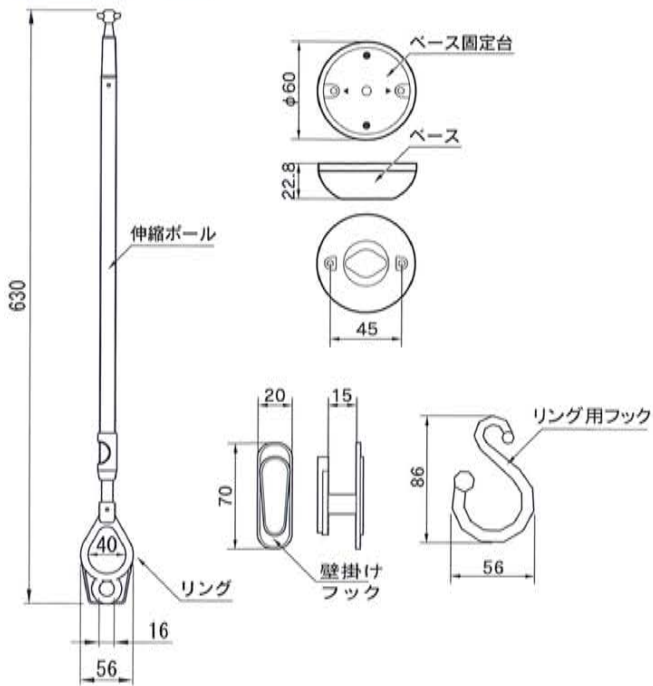

物干し・小物掛け
ガーデニング・・・
インテリアを演出する
DRY·WAVE TA60
あなたのアイデア次第
お部屋が変わります

使わない時はベースだけでスッキリ!!

使い方は
アイデア次第!

高さ伸縮調整式

ポール掛け

ポールをご利用にならない時は
壁用フックに掛けて下さい。

便利なリング用
フック付属

DRY·WAVE TA60

部品寸法図

基本納まり寸法図

製品仕様

寸法	ベース外径	φ60
	全長	650mm~940mm
材質	ベース	ABS樹脂
	先端ピース	アルミダイカスト
	固定ピース	アルミダイカスト
	ジョイントキャップ	ポリエチレン
	スプリングカバー	エラストマー
	ボール	アルミ
	リング	ABS樹脂
性能	表示耐荷重	8kg(1本あたり)
	付属品	壁用フック / 壁用フック取付ネジ ベース用ビス穴キャップ / フック リング用フック
梱包	1本入り/箱 ・ 30本入り/ダンボール箱	

梱包明細

名称	員数
ベース本体	1
ポールSET	1
天井取付ネジ	2
壁用フック	1
壁用フック取付ネジ	2
ベース用ビス穴キャップ	2
リング用フック	1

取付け説明

ベース取り付け

操作方法

ポールの着脱方法

ポールの長さ調整の方法

リング用フックの利用法